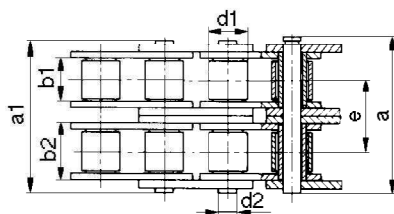

GALOVE VERIGE

EVROPSKI STANDARD - DIN 8187/ISO R606

NAVTEX

ENOREDNE

Oblika lamel :	ISO	Trgovska oznaka : korak x notranja širina	p	Širina notranja b1	Valjček ø d1	Sornik ø d2	b2 max.	g max.	a1 max.	a max.	e	Sila trganja [N] povpr.	θ kg/m
zaobljene	04-1	6 x 2.8 mm	6	2.80	4.00	1.85	4.10	5.0	6.7	7.6	-	3200	0.12
zaobljene	05 B-1	8 mm x 1/8"	8	3.16	5.00	2.31	4.85	7.1	8.1	9.2	-	6000	0.18
zaobljene	-	3/8" x 5/32"	9.525	3.94	6.35	3.31	6.63	8.2	11.0	12.2	-	11000	0.34
ravne	06 B-1	3/8" x 7/32"	9.525	5.72	6.35	3.31	8.53	8.2	12.9	14.1	-	11500	0.41
zaobljene	084-	1/2" x 3/16"	12.7	4.88	7.75	3.68	7.97	10.2	13.2	14.1	-	15500	0.44
zaobljene	-	1/2" x 1/4"	12.7	6.40	7.75	3.97	9.65	12.0	15.0	16.0	-	18000	0.58
zaobljene	08 B-1	1/2" x 5/16"	12.7	7.75	8.51	4.45	11.30	12.2	16.9	18.5	-	22000	0.70
zaobljene	10 B-1	5/8" x 3/8"	15.875	9.65	10.16	5.08	13.28	14.4	19.5	20.9	-	27500	0.95
zaobljene	12 B-1	3/4" x 7/16"	19.05	11.75	12.07	5.72	15.62	16.4	22.7	23.6	-	34000	1.25
zaobljene	16 B-1	1" x 17.02 mm	25.4	17.02	15.88	8.28	25.45	21.1	36.1	36.9	-	75000	2.70
zaobljene	20 B-1	1 1/4" x 3/4"	31.75	19.56	19.05	10.17	29.01	25.4	40.5	46.3	-	105000	3.72
zaobljene	24 B-1	1 1/2" x 1"	38.1	25.40	25.40	14.63	37.92	33.5	53.1	58.0	-	190000	7.05
zaobljene	28 B-1	1 3/4" x 30.99	44.45	30.95	27.94	15.90	46.58	37.0	65.1	69.9	-	220000	8.96
zaobljene	32 B-1	2" x 30.99 mm	50.8	30.95	29.21	17.81	45.57	42.3	63.6	70.1	-	270000	10.00