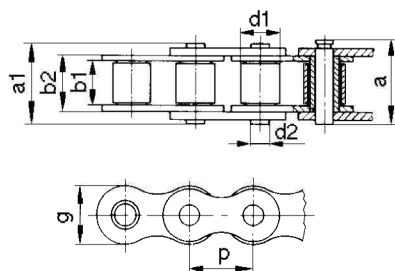

GALOVE VERIGE

EVROPSKI STANDARD - DIN 8187/ISO R606

NAVTEX

ENOREDNE

Oblika lamel :	ISO	Trgovska oznaka : korak x notranja širina	p	Širina notranja b1	Valjček ø d1	Sornik ø d2	b2 max.	g max.	a1 max.	a max.	e	Sila trganja [N] povpr.	θ kg/m
zaobljene	04-1	6 x 2.8 mm	6	2.80	4.00	1.85	4.10	5.0	6.7	7.6	-	3200	0.12
zaobljene	05 B-1	8 mm x 1/8"	8	3.16	5.00	2.31	4.85	7.1	8.1	9.2	-	6000	0.18
zaobljene	-	3/8" x 5/32"	9.525	3.94	6.35	3.31	6.63	8.2	11.0	12.2	-	11000	0.34
ravne	06 B-1	3/8" x 7/32"	9.525	5.72	6.35	3.31	8.53	8.2	12.9	14.1	-	11500	0.41
zaobljene	084-	1/2" x 3/16"	12.7	4.88	7.75	3.68	7.97	10.2	13.2	14.1	-	15500	0.44
zaobljene	-	1/2" x 1/4"	12.7	6.40	7.75	3.97	9.65	12.0	15.0	16.0	-	18000	0.58
zaobljene	08 B-1	1/2" x 5/16"	12.7	7.75	8.51	4.45	11.30	12.2	16.9	18.5	-	22000	0.70
zaobljene	10 B-1	5/8" x 3/8"	15.875	9.65	10.16	5.08	13.28	14.4	19.5	20.9	-	27500	0.95
zaobljene	12 B-1	3/4" x 7/16"	19.05	11.75	12.07	5.72	15.62	16.4	22.7	23.6	-	34000	1.25
zaobljene	16 B-1	1" x 17.02 mm	25.4	17.02	15.88	8.28	25.45	21.1	36.1	36.9	-	75000	2.70
zaobljene	20 B-1	1 1/4" x 3/4"	31.75	19.56	19.05	10.17	29.01	25.4	40.5	46.3	-	105000	3.72
zaobljene	24 B-1	1 1/2" x 1"	38.1	25.40	25.40	14.63	37.92	33.5	53.1	58.0	-	190000	7.05
zaobljene	28 B-1	1 3/4" x 30.99	44.45	30.95	27.94	15.90	46.58	37.0	65.1	69.9	-	220000	8.96
zaobljene	32 B-1	2" x 30.99 mm	50.8	30.95	29.21	17.81	45.57	42.3	63.6	70.1	-	270000	10.00