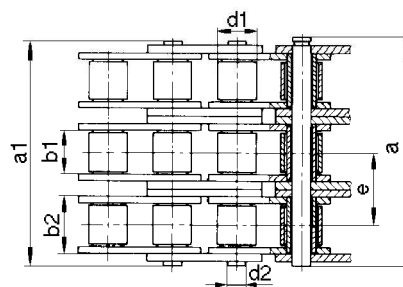

GALOVE VERIGE

EVROPSKI STANDARD - DIN 8187/ISO R606

NAVTEX

ENOREDNE

Oblika lamel :	ISO	Trgovska oznaka : korak x notranja širina	p	Širina notranja b1	Valjček ø d1	Sornik ø d2	b2 max.	g max.	a1 max.	a max.	e	Sila trganja [N] povpr.	θ kg/m
zaobljene	04-1	6 x 2.8 mm	6	2.80	4.00	1.85	4.10	5.0	6.7	7.6	-	3200	0.12
zaobljene	05 B-1	8 mm x 1/8"	8	3.16	5.00	2.31	4.85	7.1	8.1	9.2	-	6000	0.18
zaobljene	-	3/8" x 5/32"	9.525	3.94	6.35	3.31	6.63	8.2	11.0	12.2	-	11000	0.34
ravne	06 B-1	3/8" x 7/32"	9.525	5.72	6.35	3.31	8.53	8.2	12.9	14.1	-	11500	0.41
zaobljene	084-	1/2" x 3/16"	12.7	4.88	7.75	3.68	7.97	10.2	13.2	14.1	-	15500	0.44
zaobljene	-	1/2" x 1/4"	12.7	6.40	7.75	3.97	9.65	12.0	15.0	16.0	-	18000	0.58
zaobljene	08 B-1	1/2" x 5/16"	12.7	7.75	8.51	4.45	11.30	12.2	16.9	18.5	-	22000	0.70
zaobljene	10 B-1	5/8" x 3/8"	15.875	9.65	10.16	5.08	13.28	14.4	19.5	20.9	-	27500	0.95
zaobljene	12 B-1	3/4" x 7/16"	19.05	11.75	12.07	5.72	15.62	16.4	22.7	23.6	-	34000	1.25
zaobljene	16 B-1	1" x 17.02 mm	25.4	17.02	15.88	8.28	25.45	21.1	36.1	36.9	-	75000	2.70
zaobljene	20 B-1	1 1/4" x 3/4"	31.75	19.56	19.05	10.17	29.01	25.4	40.5	46.3	-	105000	3.72
zaobljene	24 B-1	1 1/2" x 1"	38.1	25.40	25.40	14.63	37.92	33.5	53.1	58.0	-	190000	7.05
zaobljene	28 B-1	1 3/4" x 30.99	44.45	30.95	27.94	15.90	46.58	37.0	65.1	69.9	-	220000	8.96
zaobljene	32 B-1	2" x 30.99 mm	50.8	30.95	29.21	17.81	45.57	42.3	63.6	70.1	-	270000	10.00